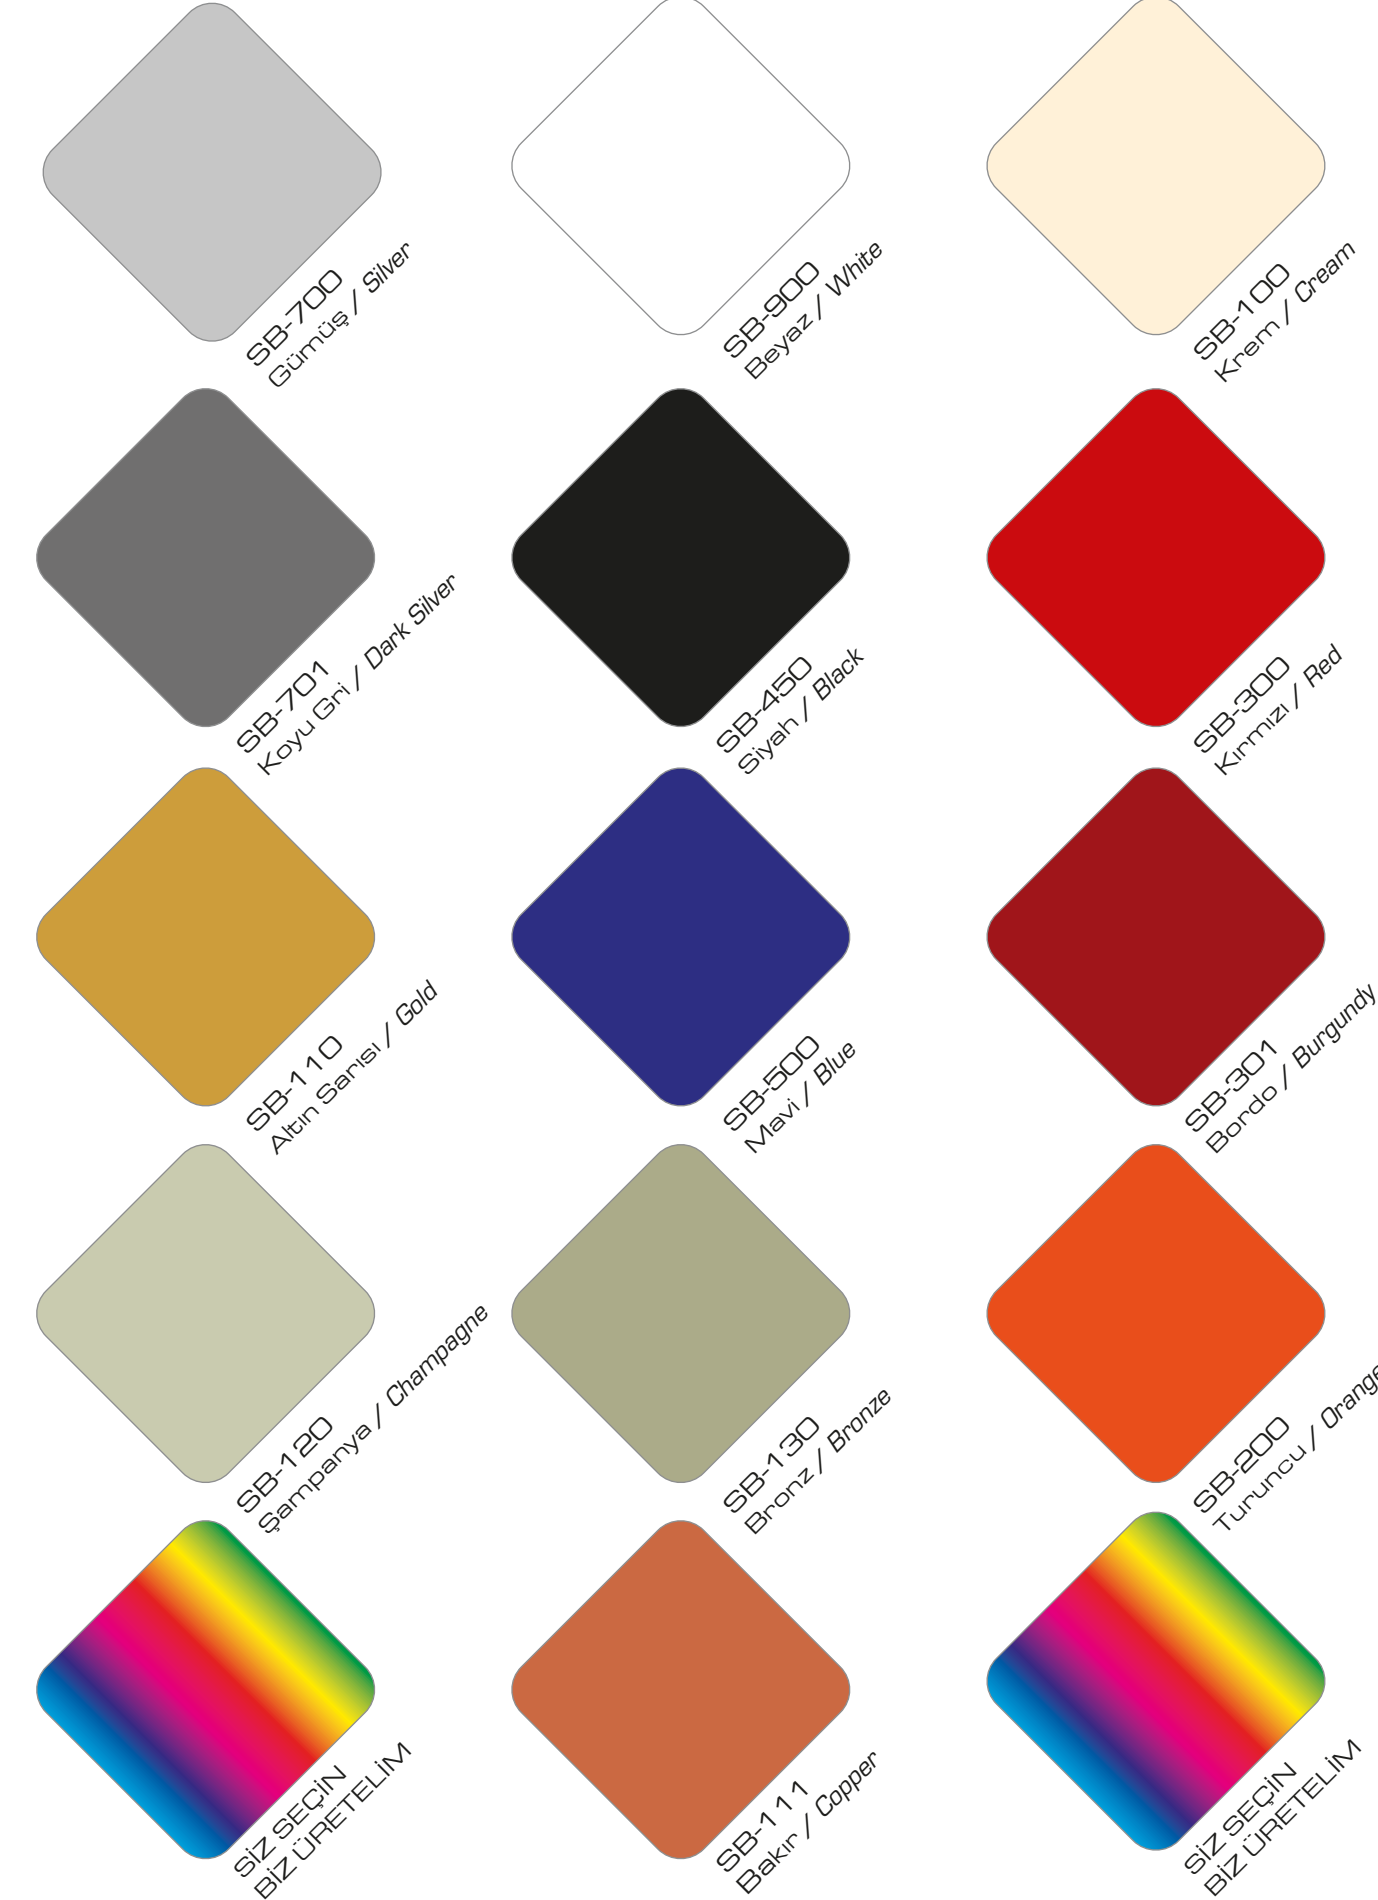

## Renk Seçenekleri

ÜRETİM PARTİLERİ ARASINDA RENKLERDE HAFIF TON FARKLILIKLARI OLABİLİR. RENK TUTARLIĞINI SAĞLAMAK İÇİN, SİPARİŞLERİNİZİ İHTİYACINIZIN TAMAMINI KARŞILAYACAK ŞEKİLDE BİR DEFADA VERMENİZİ ÖNERİYORUZ.

## Desen Seçenekleri

THE COLOR MAY SLIGHTLY VARY BETWEEN PRODUCTION LOTS. TO ENSURE THE COLOR CONSISTENCY, WE RECOMMEND PLACING TOTAL REQUIREMENT IN ONE ORDER.

## Renk Seçenekleri