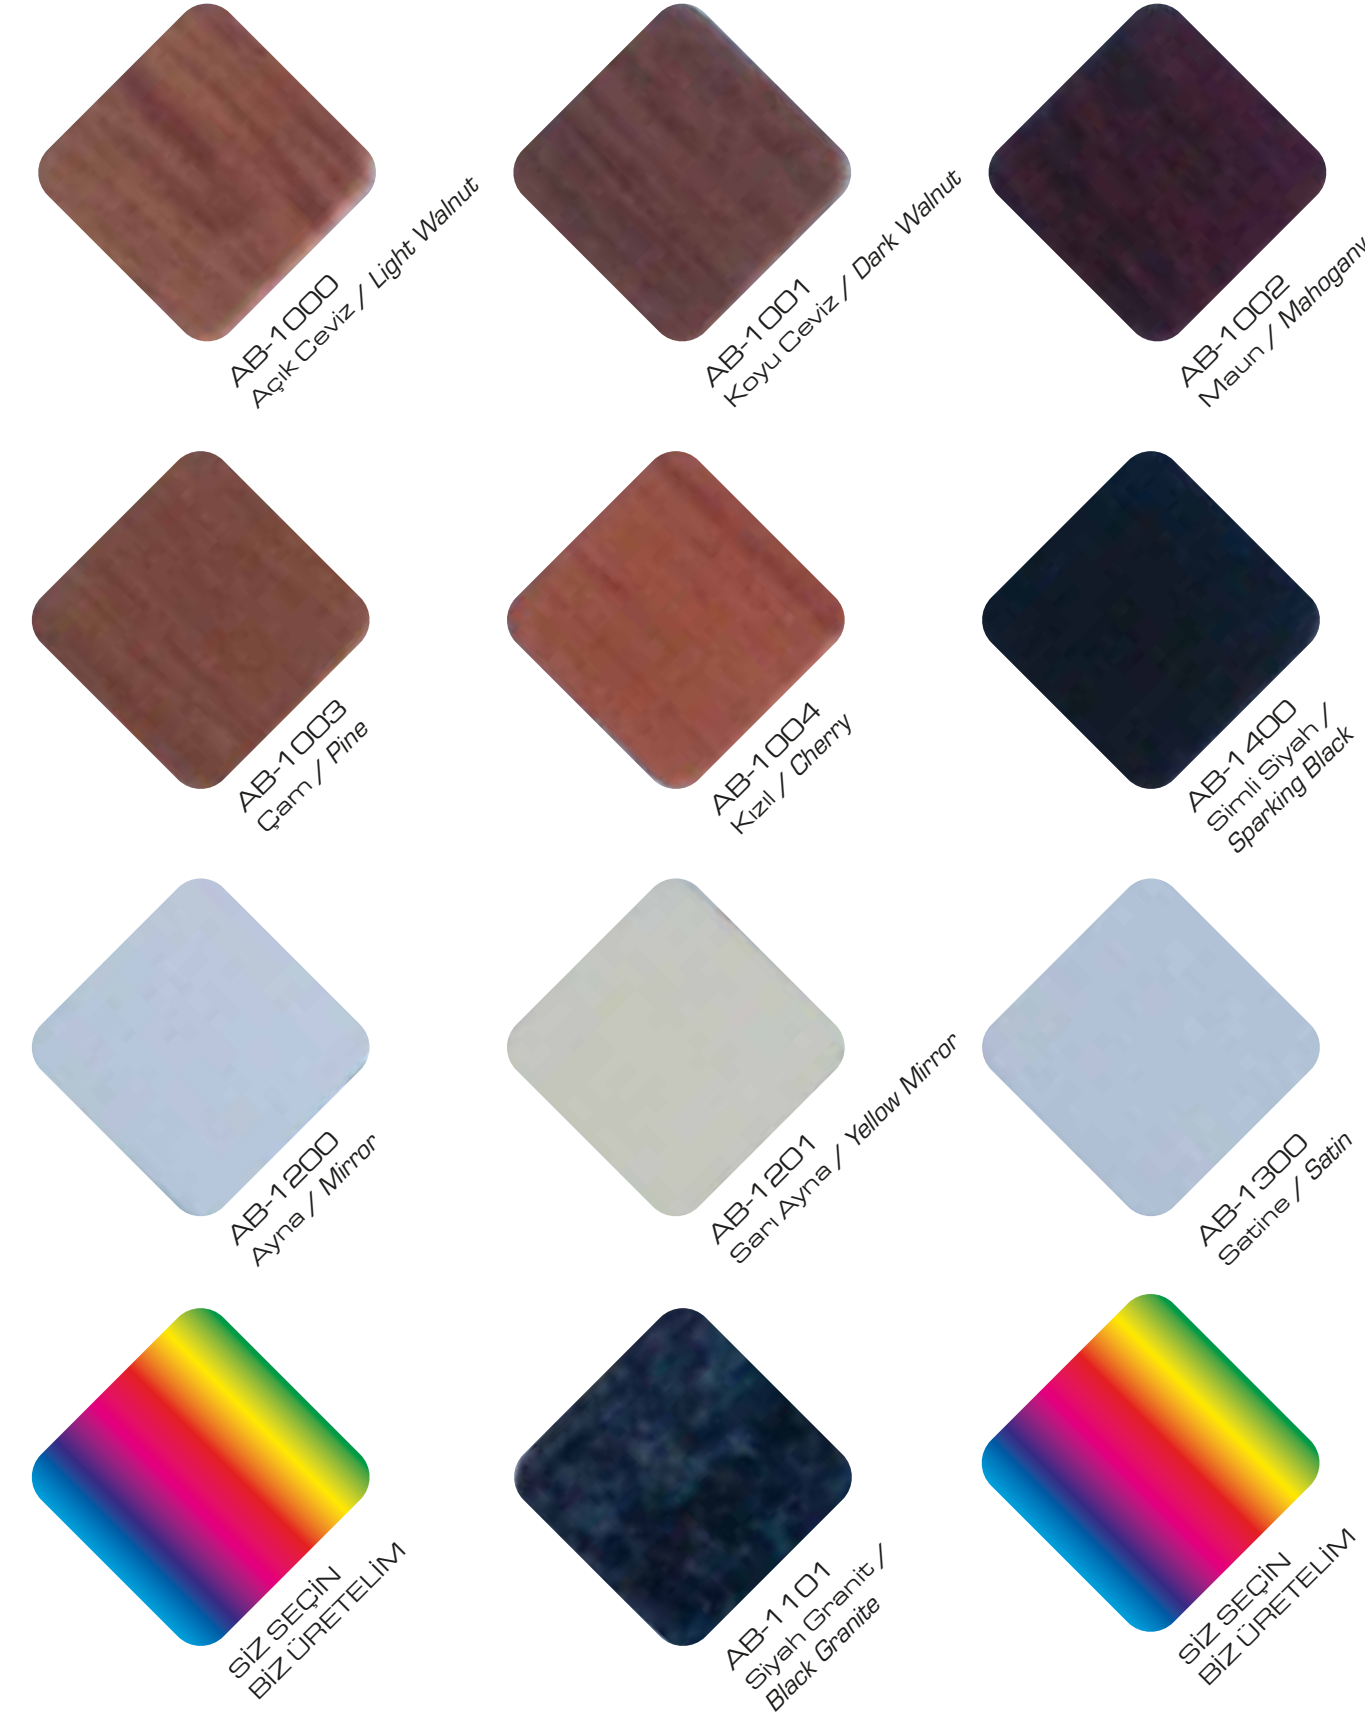

## Renk Seçenekleri

ÜRETİM PARTİLERİ ARASINDA RENKLERDE HAFIF TON FARKLILIKLARI OLABİLİR. RENK TUTARLIĞINI SAĞLAMAK İÇİN, SİPARİŞLERİNİZİ İHTİYACINIZIN TAMAMINI KARŞILAYACAK ŞEKİLDE BİR DEFADA VERMENİZİ ÖNERİYORUZ.

## Desen Seçenekleri

THE COLOR MAY SLIGHTLY VARY BETWEEN PRODUCTION LOTS. TO ENSURE THE COLOR CONSISTENCY, WE RECOMMEND PLACING TOTAL REQUIREMENT IN ONE ORDER.

## Renk Seçenekleri