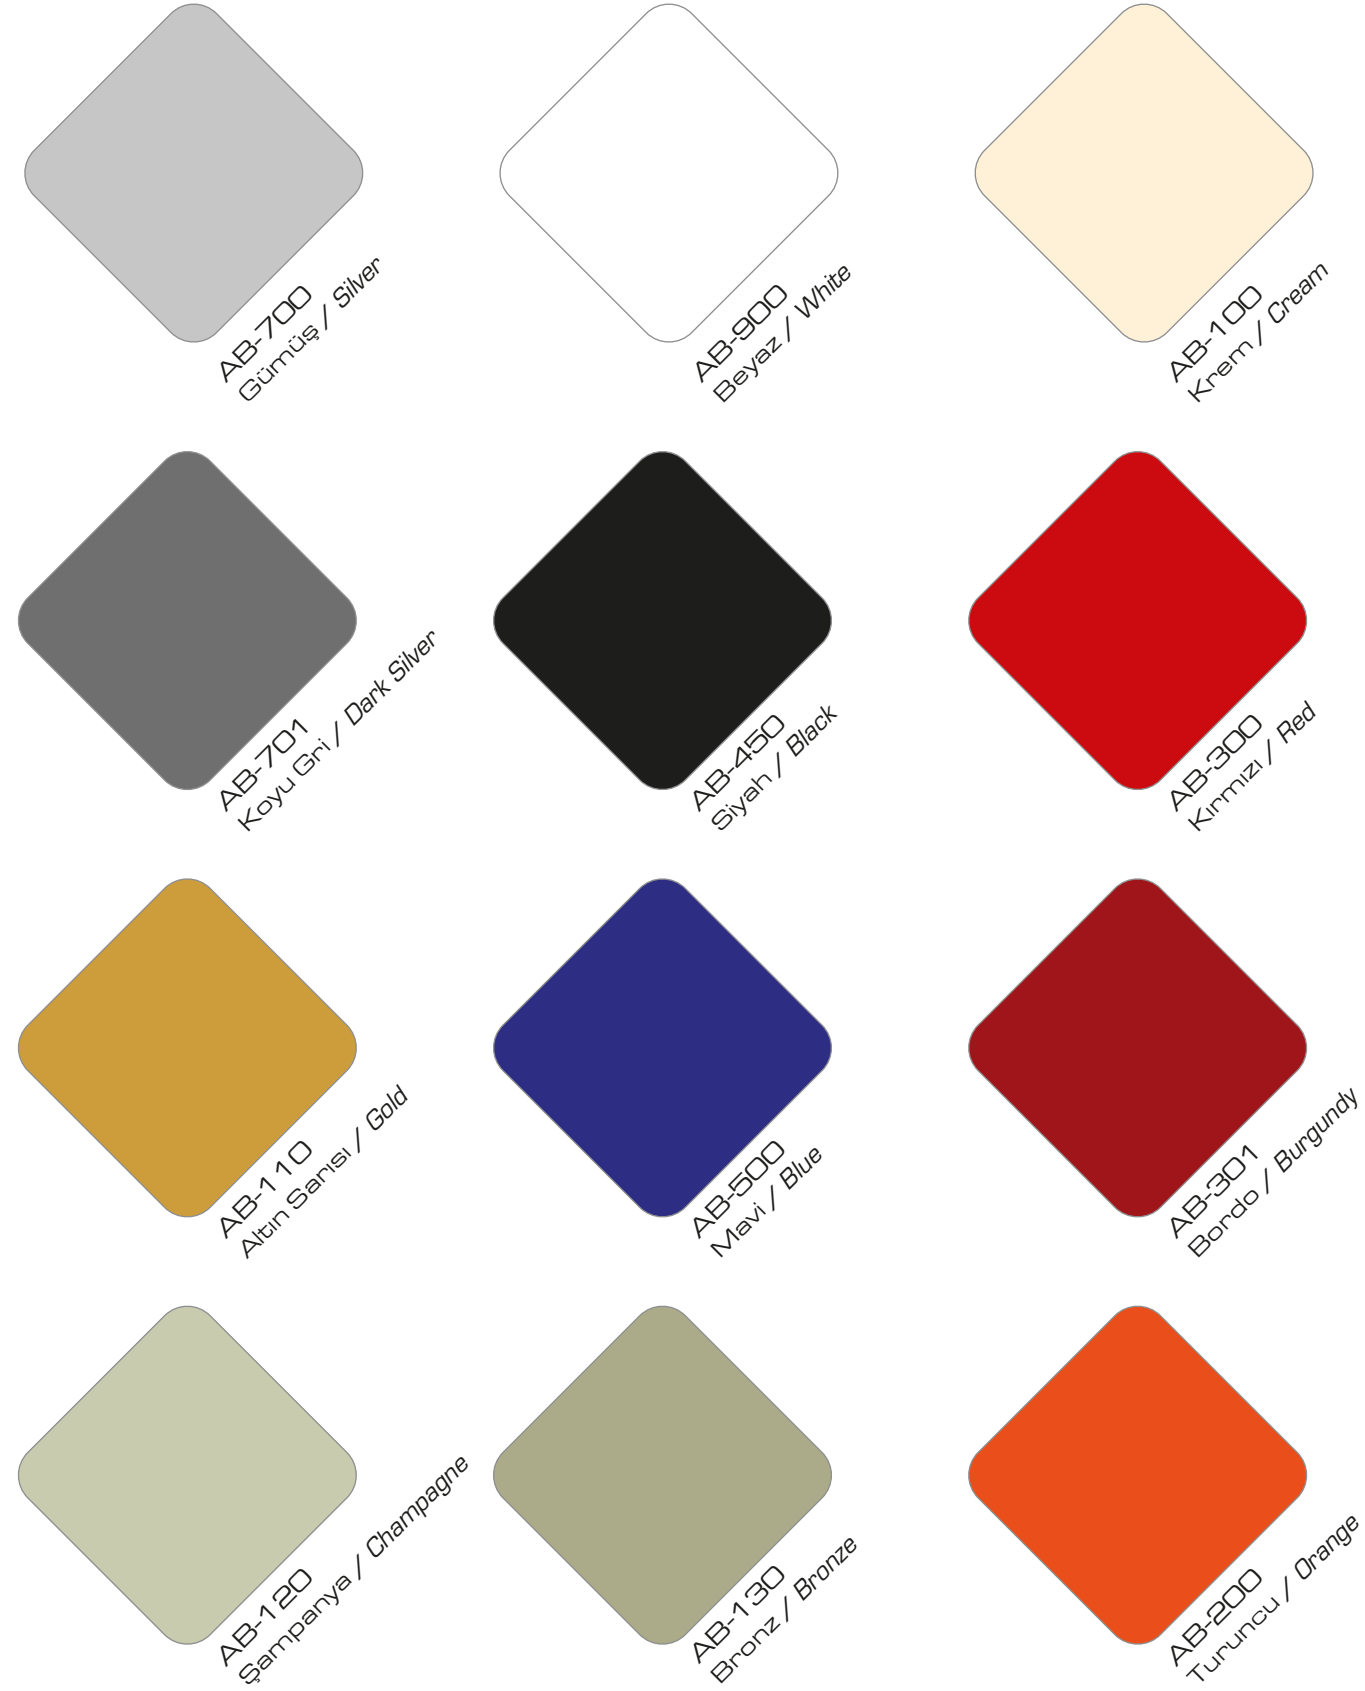

## Renk Seçenekleri

ÜRETİM PARTİLERİ ARASINDA RENKLERDE HAFIF TON FARKLILIKLARI OLABİLİR. RENK TUTARLIĞINI SAĞLAMAK İÇİN, SİPARİŞLERİNİZİ İHTİYACINIZIN TAMAMINI KARŞILAYACAK ŞEKİLDE BİR DEFADA VERMENİZİ ÖNERİYORUZ.

## Desen Seçenekleri

THE COLOR MAY SLIGHTLY VARY BETWEEN PRODUCTION LOTS. TO ENSURE THE COLOR CONSISTENCY, WE RECOMMEND PLACING TOTAL REQUIREMENT IN ONE ORDER.

## Renk Seçenekleri